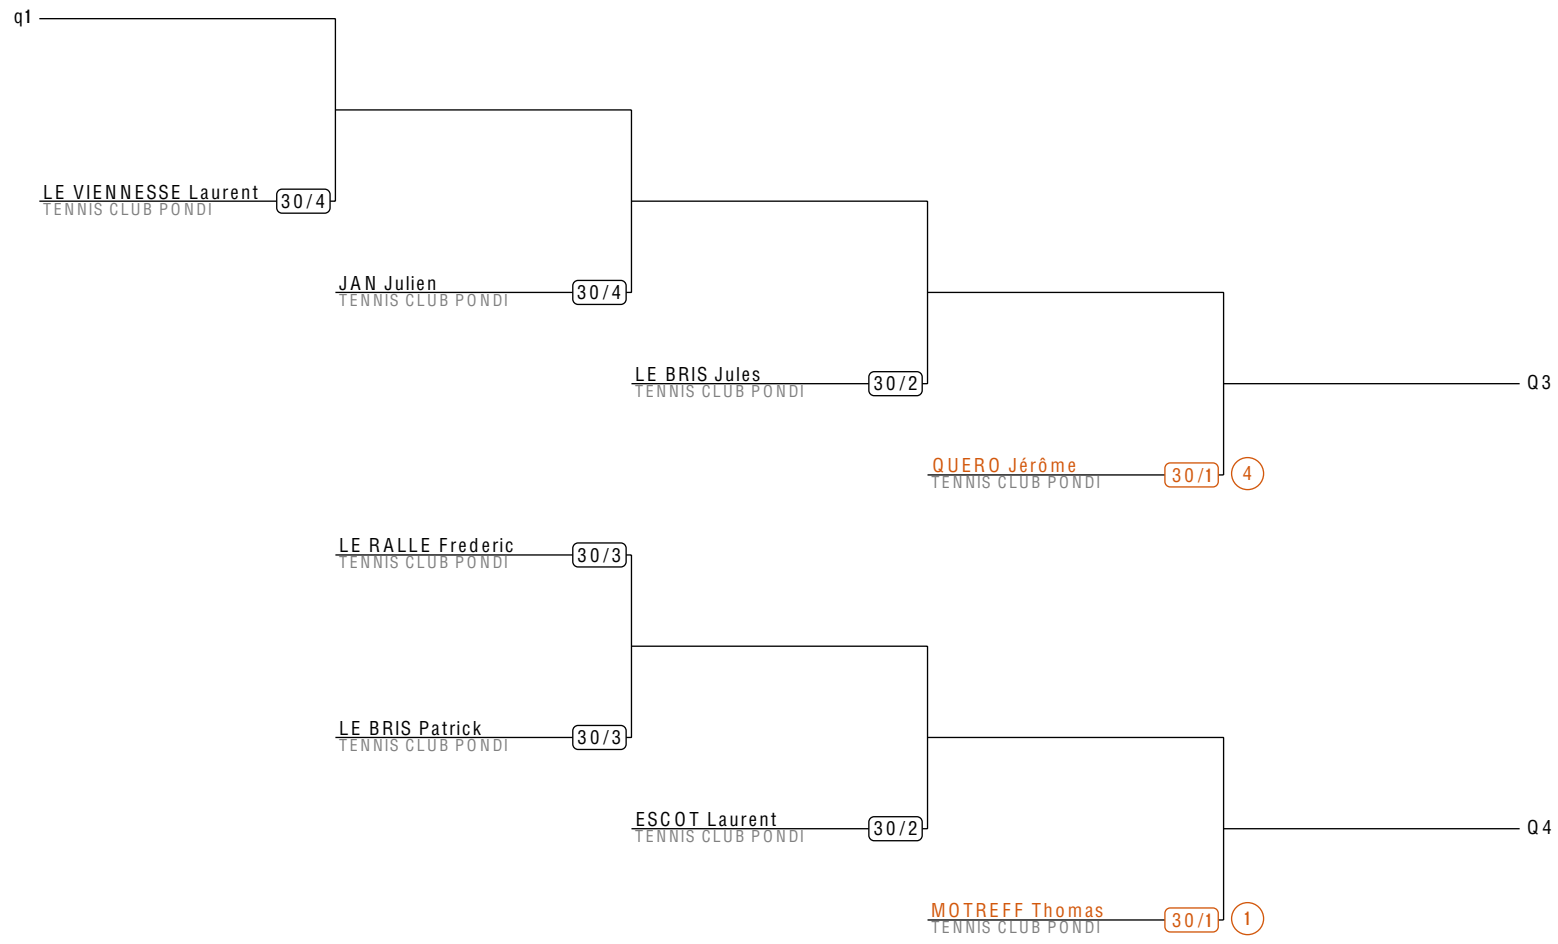

Poule 2

LE THUAUT Hugo 30/5 TENNIS CLUB PONDICHERRE	Vs	TREFLE Gary 40 TENNIS CLUB PONDICHERRE
LEMAUX Quentin 40 TENNIS CLUB PONDICHERRE	Vs	MOURAUD Gabin 40 TENNIS CLUB PONDICHERRE
LEMAUX Quentin 40 TENNIS CLUB PONDICHERRE	Vs	TREFLE Gary 40 TENNIS CLUB PONDICHERRE
MOURAUD Gabin 40 TENNIS CLUB PONDICHERRE	Vs	LE THUAUT Hugo 30/5 TENNIS CLUB PONDICHERRE
LE THUAUT Hugo 30/5 TENNIS CLUB PONDICHERRE	Vs	LEMAUX Quentin 40 TENNIS CLUB PONDICHERRE
TREFLE Gary 40 TENNIS CLUB PONDICHERRE	Vs	MOURAUD Gabin 40 TENNIS CLUB PONDICHERRE

Cl	Joueur	Pts	V	D	Diff Set	Diff jeux
1	LE THUAUT Hugo (30/5)	0	0	0	0	0
1	TREFLE Gary (40)	0	0	0	0	0
1	LEMAUX Quentin (40)	0	0	0	0	0
1	MOURAUD Gabin (40)	0	0	0	0	0

DATE LIMITE : Dimanche 26 AVRIL

DATE LIMITE : Dimanche 17 mai